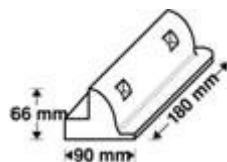

Ideaal voor campers en boten. Geschikt voor alle zonnepanelen met aluminium frame. Boren is niet nodig, een kleefset wordt meegeleverd. U heeft alleen vier hoekprofielen nodig, die op het dak kunnen worden vastgeplakt of vastgeschroefd. De voorgeschreven sokkelholte zorgt voor een optimale onderventilatie. De profielen worden kant-en-klaar geleverd in zwart, maar kunnen eenvoudig overgeverfd worden.

Verbindingsset tussen panelen

Voor een waterdichte kabeldoorvoer bij zonnepaneelinstallaties in de caravan, camper, enz. Kleine compacte constructie, breukbestendig en geschikt voor diverse kabeldiameters. Behuizing dakdoorvoer incl. kabelverbinding PG 13,5 voor kabel-Ø van 3 tot 7 mm.

Click-fit systeem voor schuine bitumen dak, golfplaat dak of stalen (damwandprofiel) dak. In plaats van dakhaken worden er montagebeugels gebruikt, die voorzien zijn van dezelfde gepatenteerde klikverbinding als de dakhaak. De montagebeugels worden voorzien van een Tixophalte bitumenkit, zodat er een waterdichte aansluiting op de dakbedekking wordt gecreëerd.