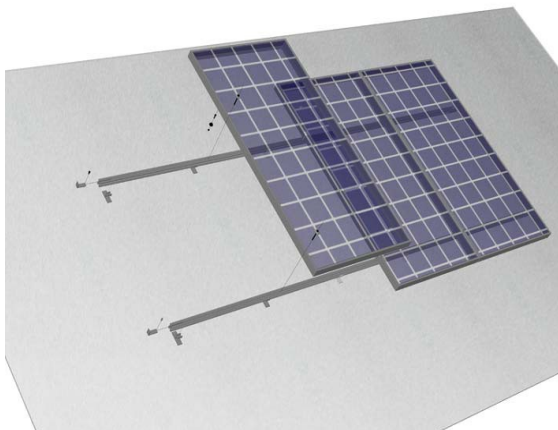

Ideaal voor campers en boten. Geschikt voor alle zonnepanelen met aluminium frame. Boren is niet nodig, een kleefset wordt meegeleverd. U heeft alleen vier hoekprofielen nodig, die op het dak kunnen worden vastgeplakt of vastgeschroefd. De voorgeschreven sokkelholte zorgt voor een optimale onderventilatie. De profielen worden kant-en-klaar geleverd in zwart, maar kunnen eenvoudig overgeverfd worden.

Verbindingsset tussen panelen

Voor een waterdichte kabeldoorvoer bij zonnepaneelinstallaties in de caravan, camper, enz. Kleine compacte constructie, breukbestendig en geschikt voor diverse kabeldiameters. Behuizing dakdoorvoer incl. kabelverbinding PG 13,5 voor kabel-Ø van 3 tot 7 mm.

Click-fit systeem voor schuine bitumen dak, golfplaat dak of stalen (damwandprofiel) dak. In plaats van dakhaken worden er montagebeugels gebruikt, die voorzien zijn van dezelfde gepatenteerde klikverbinding als de dakhaak. De montagebeugels worden voorzien van een Tixophalte bitumenkit, zodat er een waterdichte aansluiting op de dakbedekking wordt gecreëerd.